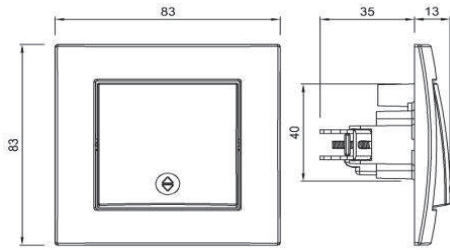

NEO IŞIKLI VEAVİEN

NEO TWO WAY SWITCH - ILLUMINATED

TR

- * 10 AX, 250 V~
- * Bir kutuplu, iki yollu.
- * Işıklı.
- * Vida bağlantılı montaj
- * NEOn lamba akımı 0,6-1mA.
- * Sıva altı montaja uygun.

EN

- * Rated voltage: 250 V~
- * Rated current: 10 AX
- * Illuminated.
- * 1 gang 2 way
- * Installion with screw connection
- * Neon Lamp Rated Current: 0,6-1mA.
- * For flush-mounted installation.

ÖLÇÜLER/ DIMENSIONS

RENK SEÇENEKLERİ / COLOR OPTIONS

513-000200-210 BEYAZ WHITE

BAĞLANTI ŞEMASI/ WIRING DIAGRAM

DEVRE ŞEMASI/ CIRCUIT DIAGRAM