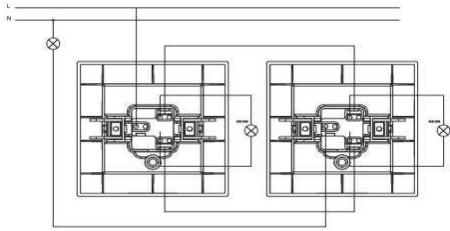

NEO IŞIKLI VEAVİEN

NEO TWO WAY SWITCH - ILLUMINATED

TR

- * 10 AX, 250 V~
- * Bir kutuplu, iki yollu.
- * Işıklı.
- * Vida bağlantılı montaj
- * NEOn lamba akımı 0,6-1mA.
- * Sıva altı montaja uygun.

EN

- * Rated voltage: 250 V~
- * Rated current: 10 AX
- * Illuminated.
- * 1 gang 2 way
- * Installion with screw connection
- * Neon Lamp Rated Current: 0,6-1mA.
- * For flush-mounted installation.

ÖLÇÜLER/ DIMENSIONS

RENK SEÇENEKLERİ / COLOR OPTIONS

513-000200-210 BEYAZ WHITE

BAĞLANTI ŞEMASI/ WIRING DIAGRAM

DEVRE ŞEMASI/ CIRCUIT DIAGRAM