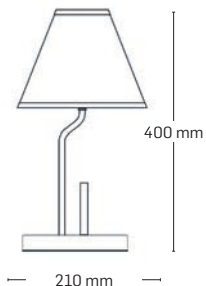

CORPURI PENTRU CAMERA COPIILOR

PIRATE

EL0029759

material: metal + lemn
culoare: multicolor
abajur: textil multicolor

EL0029760

material: metal + lemn
culoare: multicolor
abajur: textil multicolor

EL0029848

material: metal + lemn
culoare: multicolor
abajur: textil multicolor