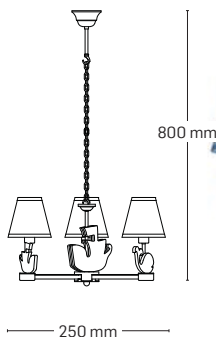

CORPURI PENTRU CAMERA COPIILOR

PIRATE

EL0029759

material: metal + lemn
culoare: multicolor
abajur: textil multicolor

EL0029760

material: metal + lemn
culoare: multicolor
abajur: textil multicolor

EL0029848

material: metal + lemn
culoare: multicolor
abajur: textil multicolor

EL0029670

material: metal + lemn
culoare: multicolor
abajur: textil multicolor