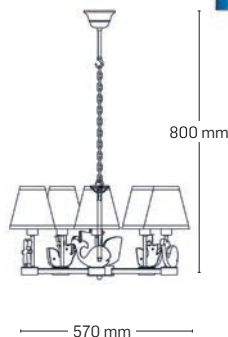

CORPURI PENTRU CAMERA COPIILOR

PIRATE

EL0029759

material: metal + lemn
culoare: multicolor
abajur: textil multicolor

EL0029760

material: metal + lemn
culoare: multicolor
abajur: textil multicolor

EL0029848

material: metal + lemn
culoare: multicolor
abajur: textil multicolor

EL0029670

material: metal + lemn
culoare: multicolor
abajur: textil multicolor