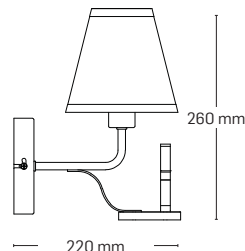

800 mm

570 mm

**EL0029848**

**material:** metal + lemn  
**culoare:** multicolor  
**abajur:** textil multicolor

400 mm

210 mm

**EL0029670**

**material:** metal + lemn  
**culoare:** multicolor  
**abajur:** textil multicolor

260 mm

220 mm