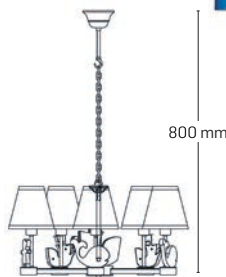

## PIRATE

**EL0029759**

**material:** metal + lemn  
**culoare:** multicolor  
**abajur:** textil multicolor

800 mm

250 mm

**EL0029760**

**material:** metal + lemn  
**culoare:** multicolor  
**abajur:** textil multicolor

800 mm

570 mm

**EL0029848**

**material:** metal + lemn  
**culoare:** multicolor  
**abajur:** textil multicolor

400 mm

210 mm

**EL0029670**

**material:** metal + lemn  
**culoare:** multicolor  
**abajur:** textil multicolor

260 mm

220 mm