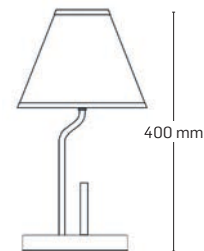

## PIRATE

**EL0029759**

**material:** metal + lemn  
**culoare:** multicolor  
**abajur:** textil multicolor

800 mm

250 mm

**EL0029760**

**material:** metal + lemn  
**culoare:** multicolor  
**abajur:** textil multicolor

800 mm

570 mm

**EL0029848**

**material:** metal + lemn  
**culoare:** multicolor  
**abajur:** textil multicolor

400 mm

210 mm

**EL0029670**

**material:** metal + lemn  
**culoare:** multicolor  
**abajur:** textil multicolor

260 mm

220 mm