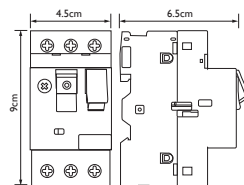

PROTECȚIE MOTOR

Cod	Model	Siguranță fuzibilă în amonte	Domeniu de reglare	Putere nominală AC3 - 230V	Putere nominală AC3 - 400V	Stocabil
unitate de măsură		A	A	kW	kW	
EL0029557	TG-1031.150063	1	0.63-1.00	0.09	0.25	✓
EL0029558	TG-1031.150100	1.6	1.00-1.60	0.18	0.37	✓
EL0029560	TG-1031.150160	2.5	1.60-2.50	0.37	0.75	✓
EL0029561	TG-1031.150250	4	2.50-4.00	0.55	1.10	✓
EL0029562	TG-1031.150400	6.3	4.00-6.30	1.10	2.20	✓
EL0029563	TG-1031.150600	9	6.00-10.00	1.50	3.00	✓
EL0029564	TG-1031.150900	13	9.00-14.00	2.20	5.50	✓
EL0029559	TG-1031.151300	17	13.00-18.00	4.00	7.50	✓
EL0029565	TG-1031.151700	21	17.00-23.00	5.50	9.00	✓
EL0029566	TG-1031.152000	23	20.00-25.00	5.50	11.00	✓
EL0029567	TG-1031.152400	24	24.00-32.00	7.50	15.00	✓

PROTECȚII

Tensiune impuls: 6000V
Clasa: 10

Informații logistice:
vezi indexul de la sfârșitul catalogului

DIMENSIUNI
BAX

BUC./BAX

KG / BAX