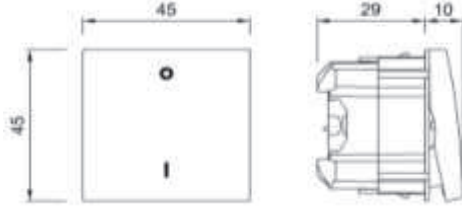

MODA 2M İKİ KUTUPLU ANAHTAR

MODA 2M DOUBLE POLE SWITCH

TR

- * 16 A, 250 V~
- * İki kutuplu, iki yöllü.
- * Sıva altı montaja uygun.

EN

- * Rated voltage: 250 V~
- * Rated current: 16 AX
- * 2 gang 2 way
- * For flush-mounted installation.

ÖLÇÜLER / DIMENSIONS

RENK SEÇENEKLERİ / COLOR OPTIONS

XXX-000232-269	BEYAZ	WHITE
XXX-000332-269	KREM	CREAM
XXX-001032-269	M.GRİ	METALLIC GREY
XXX-001132-269	FÜME	FUME
XXX-001432-269	TİTANYUM	TITANIUM
XXX-003032-269	SİYAH	BLACK