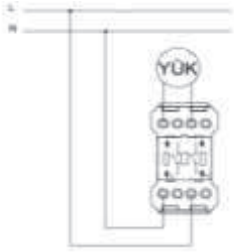

MODA 2M İKİ KUTUPLU ANAHTAR

MODA 2M DOUBLE POLE SWITCH

TR

- * 16 A, 250 V~
- * İki kutuplu, iki yöllü.
- * Sıva altı montaja uygun.

EN

- * Rated voltage: 250 V~
- * Rated current: 16 AX
- * 2 gang 2 way
- * For flush-mounted installation.

ÖLÇÜLER / DIMENSIONS

RENK SEÇENEKLERİ / COLOR OPTIONS

XXX-000232-269	BEYAZ	WHITE
XXX-000332-269	KREM	CREAM
XXX-001032-269	M.GRİ	METALLIC GREY
XXX-001132-269	FÜME	FUME
XXX-001432-269	TİTANYUM	TITANIUM
XXX-003032-269	SİYAH	BLACK

XXX ⇒ 611 MODA

BAĞLANTI ŞEMASI / WIRING DIAGRAM

DEVRE ŞEMASI / CIRCUIT DIAGRAM