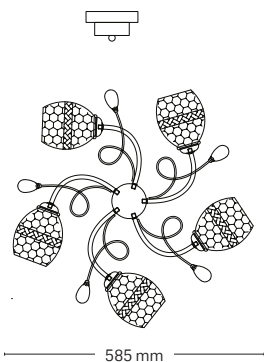

SAPHIRE

EL0038021
material: metal
culoare: crom
abajur: metal+cristal

140 mm

585 mm

EL0038020
material: metal
culoare: crom
abajur: metal+cristal

140 mm

585 mm

EL0038019
material: metal
culoare: crom
abajur: metal+cristal

140 mm

540 mm