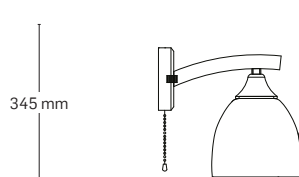

**EL0038065**  
**material:** metal  
**culoare:** maro + crom  
**abajur:** sticlă albă cu model

560 mm

345 mm

560 mm

345 mm

186 mm

205 mm