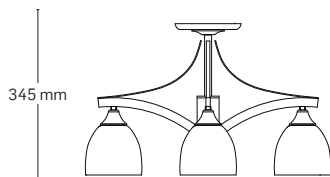

## SCARLET

**EL0038067**  
**material:** metal  
**culoare:** maro + crom  
**abajur:** sticlă albă cu model

**EL0038066**  
**material:** metal  
**culoare:** maro + crom  
**abajur:** sticlă albă cu model

**EL0038065**  
**material:** metal  
**culoare:** maro + crom  
**abajur:** sticlă albă cu model

560 mm

345 mm

560 mm

345 mm

186 mm

205 mm