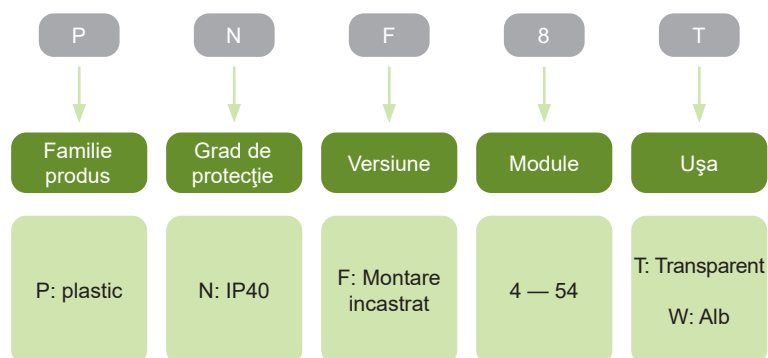

Cofret încastrat IP40 gama PNF

- Cofret încastrat PNF
- Grad de protecție IP40
- 4 până la 54 module
- 1 până la 4 rânduri
- Ușă transparentă sau albă

Cofret încastrat PNF este destinat în principal pentru aplicații casnice. Modelul se potrivește pentru o montare încadrată. Livrarea include ușa de închidere, șina DIN, terminale N + PE, obturatoare pentru a acoperii stațiile goale, materiale de montaj.

Codificare produs

Marcaje de certificare

Cofret încastrat IP40 gama PNF

Cofret PNF cu ușă transparentă

- Montare încastrată
- 4, 8, 12, 18 sau 24 module pe rând
- 1 până la 4 rânduri
- Livrarea include ușa de închidere, șina DIN, terminale N + PE, obturatoare pentru a acoperii stațiile goale, materiale de montaj