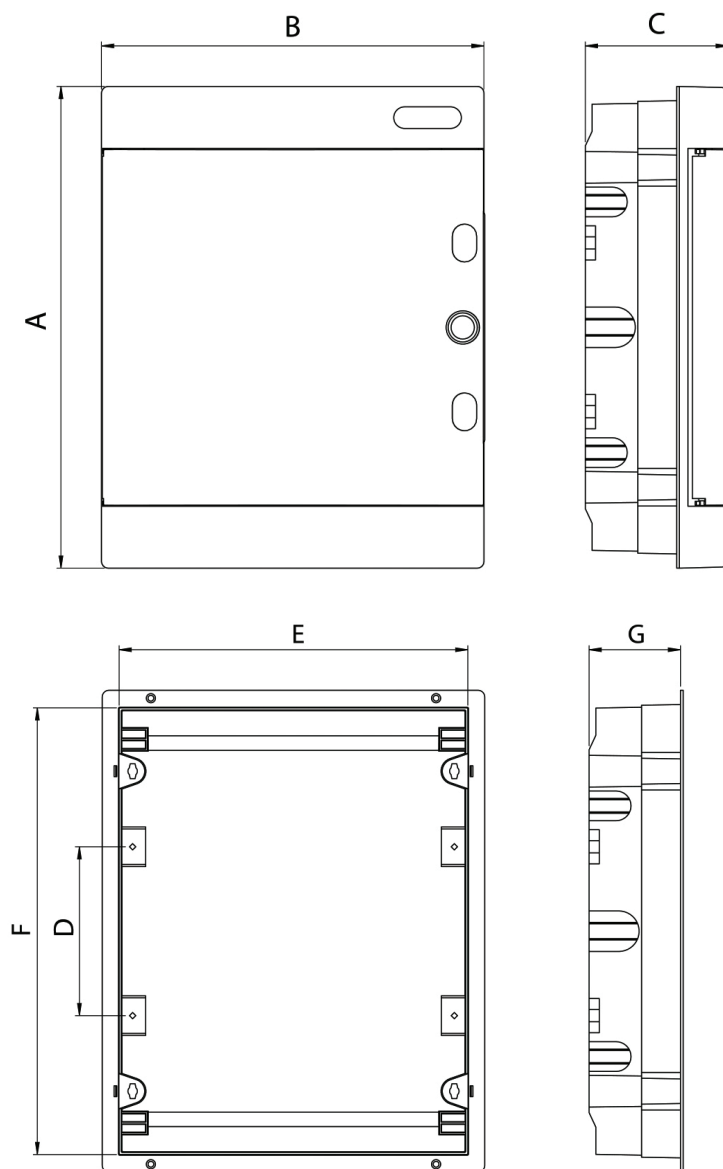

Rama de montaj

- Șine DIN prinse pe rama de montaj pentru o mai ușoară manevrare și instalare

Descriere	Nr.articol	Tip	Ambalaj
Rama montaj PNF 24 (2x12MU)	106158	MF PNF 24	1
Rama montaj PNF 36 (3x12MU)	106159	MF PNF 36	1
Rama montaj PNF 36 (2x18MU)	106160	MF PNF 2x18	1
Rama montaj PNF 3x18	107029	MF PNF 3x18	1

Date tehnice PNF

Cofret încastrat IP40 gama PNF

Dimensiuni

Dimensiuni

Tip	Dimensiuni [mm]						
	A	B	C	D	E	F	G
PNF 4T / PNF 4W	232	139	99	—	123	216	69
PNF 8T / PNF 8W	232	211	99	—	201	212	68
PNF 12T / PNF 12W	232	283	106	—	273	212	68
PNF 18T / PNF 18W	232	392	106	—	382	212	68
PNF 1x24T / PNF 1x24W	500	255	106	125	489	235	68
PNF 24T / PNF 24W	357	283	106	125	273	336	68
PNF 2x18T / PNF 2x18W	357	392	106	125	382	336	68
PNF 36T / PNF 36W	482	283	106	125	273	462	68
PNF 48T / PNF 48W	676	283	106	125	273	656	68
PNF 3x18T / PNF 3x18W	522	392	106	125	382	502	68