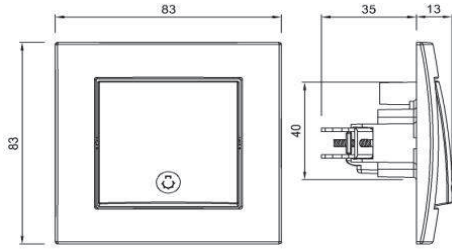

NEO IŞIKLI LIGHT

NEO CONTROL SWITCH-LIGHT ILLUMINATED

TR

- * 10 A, 250 V~
- * Bir kutuplu, bir yöllü.
- * Yaylı tip.
- * Işıklı.
- * NEOn lamba akımı 0,6-1mA.
- * Vida bağlantılı montaj.
- * Sıva altı montaja uygun.

EN

- * Rated voltage: 250 V~
- * Rated current: 10 AX
- * 1 gang 1 way
- * Push Switch
- * Illuminated.
- * Neon Lamp Rated Current: 0,6-1mA.
- * Installation with screw connection
- * For flush-mounted installation.

ÖLÇÜLER/ DIMENSIONS

RENK SEÇENEKLERİ / COLOR OPTIONS

513-000200-206 BEYAZ WHITE

BAĞLANTI ŞEMASI/ WIRING DIAGRAM

DEVRE ŞEMASI/ CIRCUIT DIAGRAM