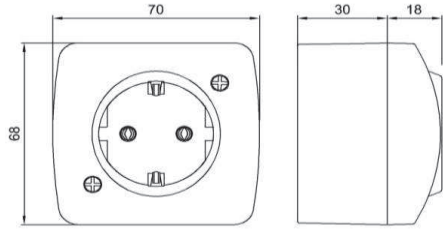

ALSU TOPRAKLI PRİZ

ALSU SOCKET OUTLET EARTHED

TR

- * 16 A, 250 V~
- * iki kutuplu
- * Topraklama kontaklı.
- * IP 20
- * Vida bağlantılı montaj.
- * Sıva üstü montaja uygun.

EN

- * Rated voltage: 250 V~
- * Rated current: 16 AX
- * With two poles
- * With Earthed.
- * IP 20
- * Installation with screw connection
- * For Surface-mounted installation.

ÖLÇÜLER / DIMENSIONS

RENK SEÇENEKLERİ / COLOR OPTIONS

XXX-010200-217	BEYAZ	WHITE
XXX-010300-217	KREM	CREAM
XXX-010400-217	ANTİK CEVİZ	ANTIQUE WALNUT
XXX-010500-217	YENİ CEVİZ	NEW WALNUT
XXX-010600-217	KİRAZ	CHERRY
XXX-010700-217	KAYIN	BEECH
XXX-010800-217	YENİ MEŞE	NEW OAK
XXX-011000-217	M.GRİ	METALLIC GREY
XXX-011100-217	FÜME	FUME
XXX-011300-217	MAT ALTIN	MAT GOLD