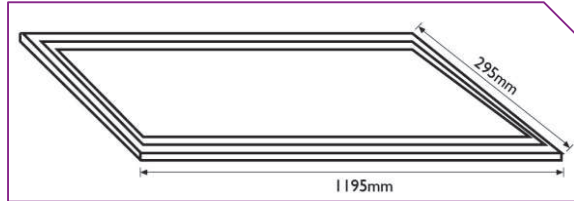

SOLENTIS™ VOLTA PANEL LED

ENGINEERING LIGHT

Dimensiuni

EL0031031

MODALITĂȚI DE MONTAJ:

EL0031029/EL0031030

Montaj încadrat

Kit-ul de montaj încadrat este inclus in pachet.

Montaj suspendat*:

Kit montaj suspendat	
Cod produs	EL0031034
Cod EAN	5949027073077
Dimensiuni L [mm]	1000

Montaj aplicat cu ramă*:

Kit montaj aplicat	
Cod produs	EL0031033
Cod EAN	5949027073060
Dimensiuni Lxl [mm]	1200x300
Compatibil cu:	EL0031031
Cod produs	EL0031032
Cod EAN	5949027073053
Dimensiuni Lxl[mm]	600x600
Compatibil cu:	EL0031029 / EL0031030