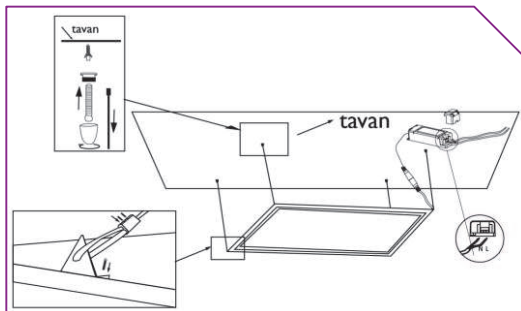

SOLENTIS™ VOLTA PANEL LED

ENGINEERING LIGHT

Dimensiuni

EL0031031

MODALITĂȚI DE MONTAJ:

EL0031029/EL0031030

Montaj încadrat

Kit-ul de montaj încadrat este inclus in pachet.

Montaj suspendat*:

Kit montaj suspendat	
Cod produs	EL0031034
Cod EAN	5949027073077
Dimensiuni L [mm]	1000

Montaj aplicat cu ramă*:

Kit montaj aplicat	
Cod produs	EL0031033
Cod EAN	5949027073060
Dimensiuni Lxl [mm]	1200x300
Compatibil cu:	EL0031031
Cod produs	EL0031032
Cod EAN	5949027073053
Dimensiuni Lxl[mm]	600x600
Compatibil cu:	EL0031029 / EL0031030

*Kit-urile de montaj suspendat si aplicat cu rama fac obiectul unei comenzi separate