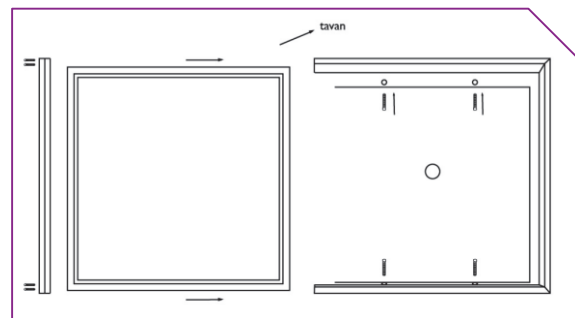

SOLENTIS™ VOLTA PANEL LED

ENGINEERING LIGHT

Dimensiuni

EL0031031

MODALITĂȚI DE MONTAJ:

EL0031029/EL0031030

Montaj încadrat

Kit-ul de montaj încadrat este inclus in pachet.

Montaj suspendat*:

Kit montaj suspendat	
Cod produs	EL0031034
Cod EAN	5949027073077
Dimensiuni L [mm]	1000

Montaj aplicat cu ramă*:

Kit montaj aplicat	
Cod produs	EL0031033
Cod EAN	5949027073060
Dimensiuni Lxl [mm]	1200x300
Compatibil cu:	EL0031031
Cod produs	EL0031032
Cod EAN	5949027073053
Dimensiuni Lxl[mm]	600x600
Compatibil cu:	EL0031029 / EL0031030