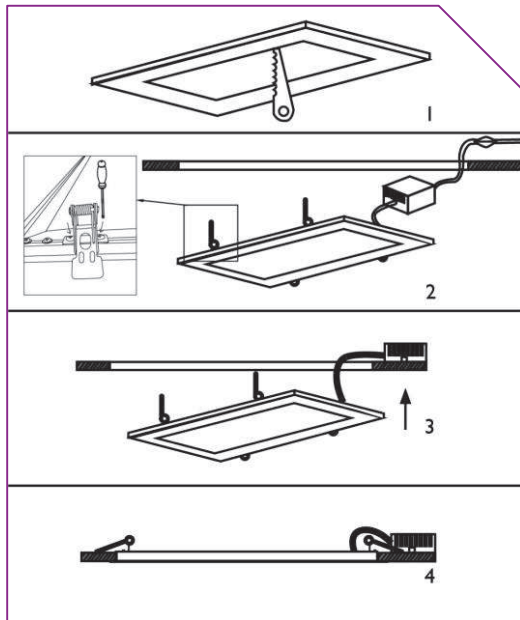

SOLENTIS™ VOLTA PANEL LED

ENGINEERING LIGHT

Dimensiuni

EL0031031

MODALITĂȚI DE MONTAJ:

EL0031029/EL0031030

Montaj încadrat

Kit-ul de montaj încadrat este inclus in pachet.

Montaj suspendat*:

Kit montaj suspendat	
Cod produs	EL0031034
Cod EAN	5949027073077
Dimensiuni L [mm]	1000

Montaj aplicat cu ramă*:

Kit montaj aplicat	
Cod produs	EL0031033
Cod EAN	5949027073060
Dimensiuni Lxl [mm]	1200x300
Compatibil cu:	EL0031031
Cod produs	EL0031032
Cod EAN	5949027073053
Dimensiuni Lxl[mm]	600x600
Compatibil cu:	EL0031029 / EL0031030