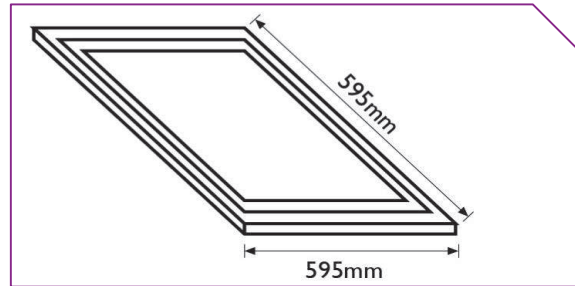

SOLENTIS™ VOLTA PANEL LED

ENGINEERING LIGHT

Dimensiuni

EL0031031

MODALITĂȚI DE MONTAJ:

EL0031029/EL0031030

Montaj încadrat

Kit-ul de montaj încadrat este inclus in pachet.

Montaj suspendat*:

Kit montaj suspendat	
Cod produs	EL0031034
Cod EAN	5949027073077
Dimensiuni L [mm]	1000

Montaj aplicat cu ramă*:

Kit montaj aplicat	
Cod produs	EL0031033
Cod EAN	5949027073060
Dimensiuni Lxl [mm]	1200x300
Compatibil cu:	EL0031031
Cod produs	EL0031032
Cod EAN	5949027073053
Dimensiuni Lxl[mm]	600x600
Compatibil cu:	EL0031029 / EL0031030