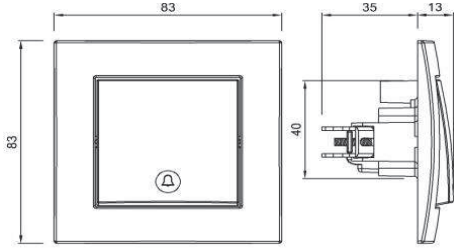

### TR

- \* 10 AX, 250 V~
- \* Bir kutuplu, bir yönlü.
- \* Işıklı.(12V)
- \* Ani basmalı tip.
- \* Vida bağlantılı montaj
- \* NEOn lamba akımı 0,6-1mA.
- \* Sıva altı montaja uygun.

### ÖLÇÜLER/ DIMENSIONS