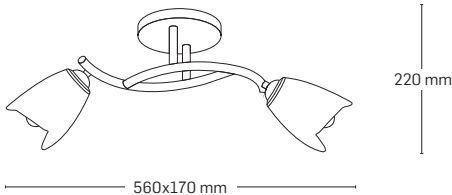

SILVIA

EL0023785
material: metal
culoare: crom
abajur: sticlă ananas

EL0023784
material: metal
culoare: crom
abajur: sticlă albă

EL0028513
material: metal
culoare: crom
abajur: sticlă ananas

EL0028512
material: metal
culoare: crom
abajur: sticlă albă