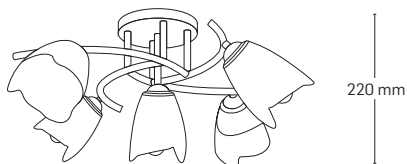

SILVIA

EL0023789

material: metal
culoare: crom
abajur: sticlă ananas

EL0023787

material: metal
culoare: crom
abajur: sticlă ananas

EL0023788

material: metal
culoare: crom
abajur: sticlă albă

EL0023797

material: metal
culoare: crom
abajur: sticlă albă

530x530 mm

440x440 mm