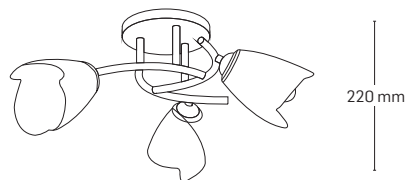

SILVIA

EL0023789

material: metal
culoare: crom
abajur: sticlă ananas

EL0023787

material: metal
culoare: crom
abajur: sticlă ananas

EL0023788

material: metal
culoare: crom
abajur: sticlă albă

EL0023797

material: metal
culoare: crom
abajur: sticlă albă

530x530 mm

440x440 mm