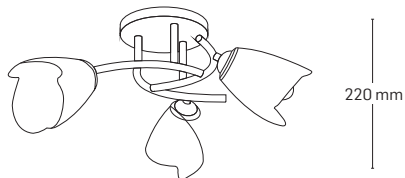

SILVIA

EL0023789

material: metal
culoare: crom
abajur: sticlă ananas

EL0023787

material: metal
culoare: crom
abajur: sticlă ananas

EL0023788

material: metal
culoare: crom
abajur: sticlă albă

EL0023797

material: metal
culoare: crom
abajur: sticlă albă

530x530 mm

440x440 mm