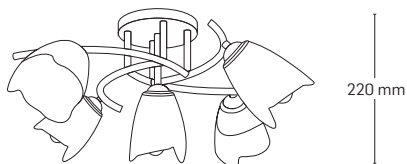

### EL0023787

**material:** metal  
**culoare:** crom  
**abajur:** sticlă ananas

### EL0023788

**material:** metal  
**culoare:** crom  
**abajur:** sticlă albă

### EL0023797

**material:** metal  
**culoare:** crom  
**abajur:** sticlă albă

530x530 mm

440x440 mm