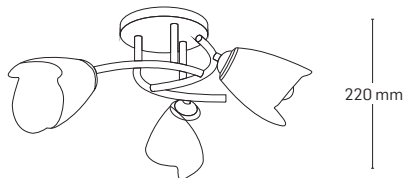

### EL0023787

**material:** metal  
**culoare:** crom  
**abajur:** sticlă ananas

### EL0023788

**material:** metal  
**culoare:** crom  
**abajur:** sticlă albă

### EL0023797

**material:** metal  
**culoare:** crom  
**abajur:** sticlă albă

530x530 mm

440x440 mm