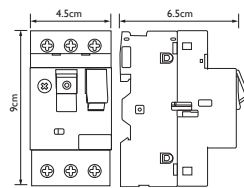

PROTECȚIE MOTOR

Cod	Model	Siguranță fuzibilă în amonte	Domeniu de reglare	Putere nominală AC3 - 230V	Putere nominală AC3 - 400V	Stocabil
unitate de măsură		A	A	kW	kW	
EL0029557	TG-1031.150063	1	0.63-1.00	0.09	0.25	✓
EL0029558	TG-1031.150100	1.6	1.00-1.60	0.18	0.37	✓
EL0029560	TG-1031.150160	2.5	1.60-2.50	0.37	0.75	✓
EL0029561	TG-1031.150250	4	2.50-4.00	0.55	1.10	✓
EL0029562	TG-1031.150400	6.3	4.00-6.30	1.10	2.20	✓
EL0029563	TG-1031.150600	9	6.00-10.00	1.50	3.00	✓
EL0029564	TG-1031.150900	13	9.00-14.00	2.20	5.50	✓
EL0029559	TG-1031.151300	17	13.00-18.00	4.00	7.50	✓
EL0029565	TG-1031.151700	21	17.00-23.00	5.50	9.00	✓
EL0029566	TG-1031.152000	23	20.00-25.00	5.50	11.00	✓
EL0029567	TG-1031.152400	24	24.00-32.00	7.50	15.00	✓

PROTECȚII

Tensiune impuls: 6000V

Clasa: 10

Informații logistice:
vezi indexul de la sfârșitul catalogului

DIMENSIUNI
BAX

BUC./BAX

KG / BAX