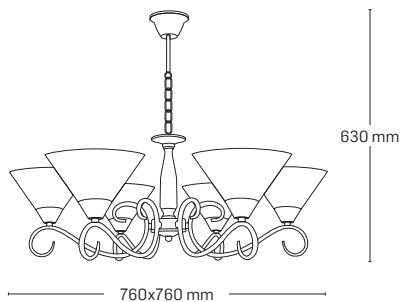

SIMONA

EL0028124

material: metal
culoare: wenge
abajur: sticlă albă

EL0028123

material: metal
culoare: wenge
abajur: sticlă albă