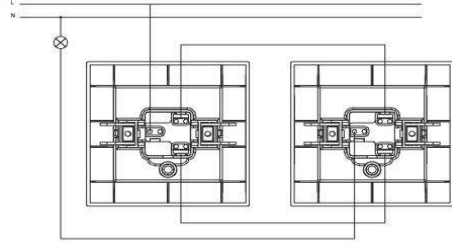

NEO VEAVIEN

NEO TWO WAY SWITCH

TR

- * 10 AX, 250 V~
- * Bir kutuplu, iki yollu.
- * Vida bağlantılı montaj.
- * Sıva altı montaja uygun.

EN

- * Rated voltage: 250 V~
- * Rated current: 10 AX
- * 1 gang 2 way
- * Installation with screw connection
- * For flush-mounted installation.

ÖLÇÜLER/ DIMENSIONS

RENK SEÇENEKLERİ / COLOR OPTIONS

513-000200-209 BEYAZ WHITE

BAĞLANTI ŞEMASI/ WIRING DIAGRAM

DEVRE ŞEMASI/ CIRCUIT DIAGRAM