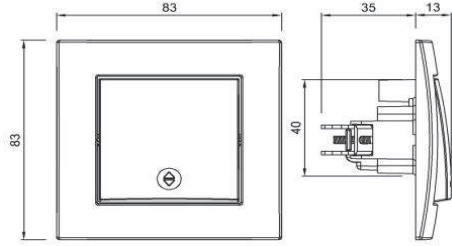

NEO VEAVIEN

NEO TWO WAY SWITCH

TR

- * 10 AX, 250 V~
- * Bir kutuplu, iki yollu.
- * Vida bağlantılı montaj.
- * Sıva altı montaja uygun.

EN

- * Rated voltage: 250 V~
- * Rated current: 10 AX
- * 1 gang 2 way
- * Installation with screw connection
- * For flush-mounted installation.

ÖLÇÜLER/ DIMENSIONS

RENK SEÇENEKLERİ / COLOR OPTIONS

513-000200-209 BEYAZ WHITE

BAĞLANTI ŞEMASI/ WIRING DIAGRAM

DEVRE ŞEMASI/ CIRCUIT DIAGRAM