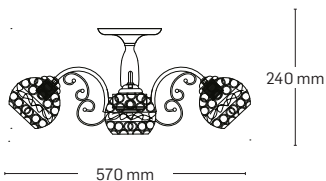

SUNFIRE

EL0038030
material: metal
culoare: auriu
abajur: metal+cristale

EL0038029
material: metal
culoare: auriu
abajur: metal+cristale

EL0038028
material: metal
culoare: auriu
abajur: metal+cristale