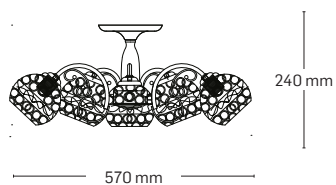

SUNFIRE

EL0038030
material: metal
culoare: auriu
abajur: metal+cristale

EL0038029
material: metal
culoare: auriu
abajur: metal+cristale

EL0038028
material: metal
culoare: auriu
abajur: metal+cristale