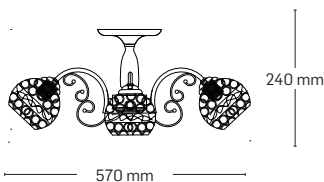

SUNFIRE

EL0038030

material: metal

culoare: auriu

abajur: metal+cristale

EL0038029

material: metal

culoare: auriu

abajur: metal+cristale

EL0038028

material: metal

culoare: auriu

abajur: metal+cristale