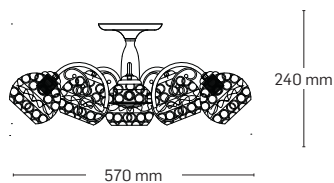

SUNFIRE

EL0038030

material: metal

culoare: auriu

abajur: metal+cristale

EL0038029

material: metal

culoare: auriu

abajur: metal+cristale

EL0038028

material: metal

culoare: auriu

abajur: metal+cristale