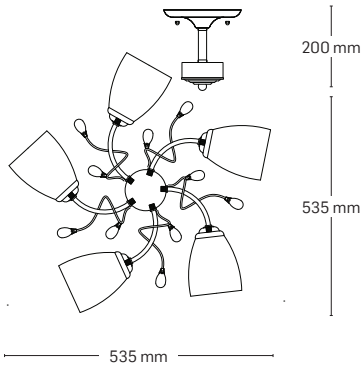

# THALIA

**EL0038002**  
**material:** metal  
**culoare:** crom+negru  
**abajur:** sticlă albă cu model

**EL0038001**  
**material:** metal  
**culoare:** crom+negru  
**abajur:** sticlă albă cu model

Detaliu model