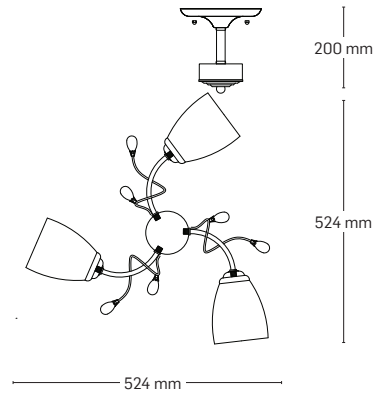

# THALIA

**EL0038002**  
**material:** metal  
**culoare:** crom+negru  
**abajur:** sticlă albă cu model

**EL0038001**  
**material:** metal  
**culoare:** crom+negru  
**abajur:** sticlă albă cu model

Detaliu model