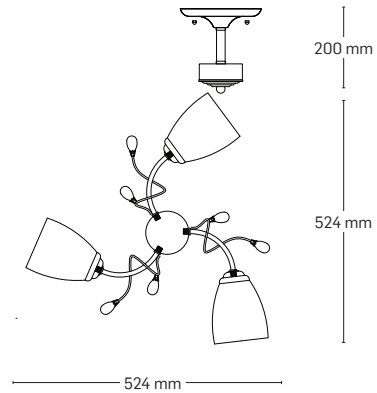

THALIA

EL0038002
material: metal
culoare: crom+negru
abajur: sticlă albă cu model

EL0038001
material: metal
culoare: crom+negru
abajur: sticlă albă cu model

Detaliu model