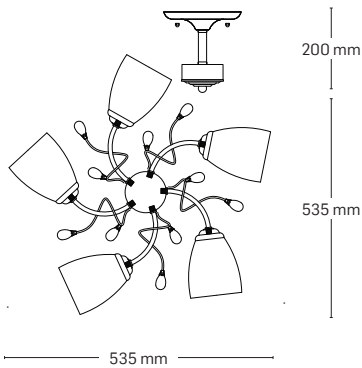

THALIA

EL0038002
material: metal
culoare: crom+negru
abajur: sticlă albă cu model

EL0038001
material: metal
culoare: crom+negru
abajur: sticlă albă cu model

Detaliu model