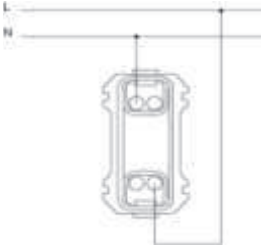

ÖLÇÜLER / DIMENSIONS

RENK SEÇENEKLERİ / COLOR OPTIONS

XXX-000231-215	BEYAZ	WHITE
XXX-000331-215	KREM	CREAM
XXX-001031-215	M.GRİ	METALLIC GREY
XXX-001131-215	FÜME	FUME
XXX-001431-215	TİTANYUM	TITANIUM
XXX-003031-215	SİYAH	BLACK

XXX ⇨ 611 MODA

BAĞLANTI ŞEMASI / WIRING DIAGRAM

DEVRE ŞEMASI / CIRCUIT DIAGRAM