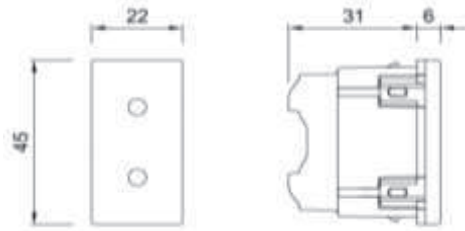

MODA 1M CİHAZ PRİZ

MODA 1M SOCKET OUTLET WITHOUT EARTHED

TR

- * 16 A, 250 V~
- * İki kutuplu.
- * Çocuk korumalı mekanizma.
- * Sıva altı montaja uygun.

EN

- * Rated voltage: 250 V~
- * Rated current: 16 AX
- * Without Earthed.
- * Childproof
- * For flush-mounted installation.

ÖLÇÜLER / DIMENSIONS

RENK SEÇENEKLERİ / COLOR OPTIONS

XXX-000231-215	BEYAZ	WHITE
XXX-000331-215	KREM	CREAM
XXX-001031-215	M.GRİ	METALLIC GREY
XXX-001131-215	FÜME	FUME
XXX-001431-215	TİTANYUM	TITANIUM
XXX-003031-215	SİYAH	BLACK