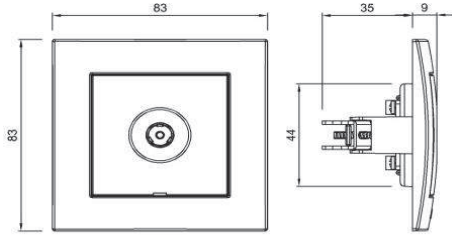

NEO TV PRİZ GEÇİŞLİ

NEO SHIELDED TV SOCKET OUTLET - THROUGH LINE

TR

- * 5-862 MH
- * Çevreden yayılan sinyallerden etkilenmez.
- * Siyah kırmızı renk kablolar 1.hat
- * Vida bağlantılı montaj.
- * Sıva altı montaja uygun.

EN

- * Rated Frequency: 5-862 MH
- * Black and Red Cables for First Line connection
- * Installation with screw connection
- * For flush-mounted installation.

ÖLÇÜLER/ DIMENSIONS

RENK SEÇENEKLERİ / COLOR OPTIONS

513-000200-224 BEYAZ WHITE

BAĞLANTI ŞEMASI/ WIRING DIAGRAM

DEVRE ŞEMASI/ CIRCUIT DIAGRAM