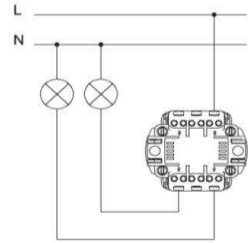

ALSU KOMÜTATÖR

ALSU DOUBLE ONE WAY SWITCH

TR

- * 10 AX, 250 V~
- * Bir kutuplu, iki yollu.
- * IP 20
- * Vida bağlantılı montaj.
- * Sıva üstü montaja uygun.

EN

- * Rated voltage: 250 V~
- * Rated current: 10 AX
- * 1 gang 2 way
- * Illuminated.
- * IP 20
- * Installation with screw connection
- * For Surface-mounted installation.

BAĞLANTI ŞEMASI / WIRING DIAGRAM

XXX ⇨ 504 ALSU

DEVRE ŞEMASI / CIRCUIT DIAGRAM