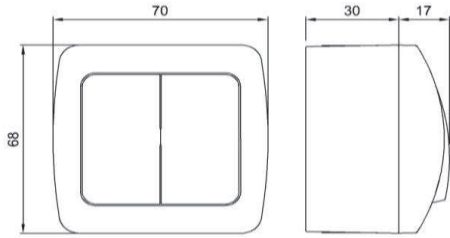

ALSU KOMÜTATÖR

ALSU DOUBLE ONE WAY SWITCH

TR

- * 10 AX, 250 V~
- * Bir kutuplu, iki yollu.
- * IP 20
- * Vida bağlantılı montaj.
- * Sıva üstü montaja uygun.

EN

- * Rated voltage: 250 V~
- * Rated current: 10 AX
- * 1 gang 2 way
- * Illuminated.
- * IP 20
- * Installation with screw connection
- * For Surface-mounted installation.

ÖLÇÜLER / DIMENSIONS

RENK SEÇENEKLERİ / COLOR OPTIONS

XXX-010200-202	BEYAZ	WHITE
XXX-010300-202	KREM	CREAM
XXX-010400-202	ANTİK CEVİZ	ANTIQUÉ WALNUT
XXX-010500-202	YENİ CEVİZ	NEW WALNUT
XXX-010600-202	KİRAZ	CHERRY
XXX-010700-202	KAYIN	BEECH
XXX-010800-202	YENİ MEŞE	NEW OAK
XXX-011000-202	M.GRİ	METALLIC GREY
XXX-011100-202	FÜME	FUME
XXX-011300-202	MAT ALTIN	MAT GOLD