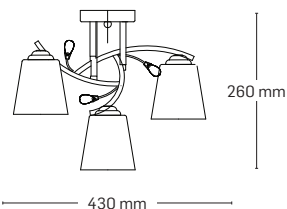

## VALENTINE

**EL0037993**  
**material:** metal  
**culoare:** crom+negru  
**abajur:** sticlă albă

**EL0037992**  
**material:** metal  
**culoare:** crom+negru  
**abajur:** sticlă albă

**EL0037991**  
**material:** metal  
**culoare:** crom+negru  
**abajur:** sticlă albă