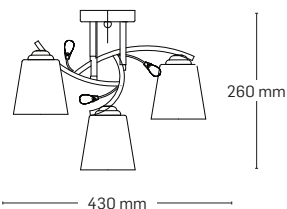

## VALENTINE

**EL0037993**

**material:** metal  
**culoare:** crom+negru  
**abajur:** sticlă albă

**EL0037992**

**material:** metal  
**culoare:** crom+negru  
**abajur:** sticlă albă

**EL0037991**

**material:** metal  
**culoare:** crom+negru  
**abajur:** sticlă albă