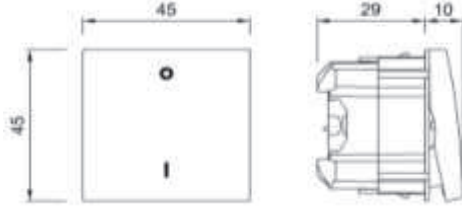

### TR

- \* 16 A, 250 V~
- \* İki kutuplu, iki yöllü.
- \* Sıva altı montaja uygun.

### ÖLÇÜLER / DIMENSIONS