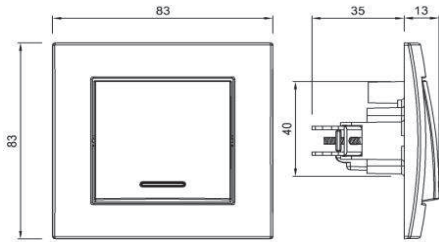

NEO IŞIKLI ANAHTAR

NEO ONE WAY SWITCH - ILLUMINATED

TR

- * 10 AX, 250 V~
- * Bir kutuplu, bir yöllü.
- * Işıklı.
- * Vida bağlantılı montaj.
- * NEOn lamba akımı 0,6-1mA.
- * Sıva altı montaja uygun.

EN

- * Rated voltage: 250 V~
- * Rated current: 10 AX
- * 1 gang 1 way
- * Illuminated with neon lamp.
- * Installation with screw connection
- * For flush-mounted installation.

ÖLÇÜLER/ DIMENSIONS

RENK SEÇENEKLERİ / COLOR OPTIONS

513-000200-201 BEYAZ WHITE

BAĞLANTI ŞEMASI/ WIRING DIAGRAM

DEVRE ŞEMASI/ CIRCUIT DIAGRAM