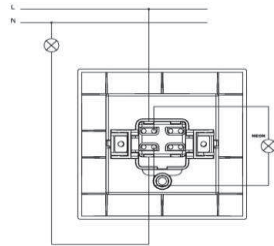

NEO IŞIKLI ANAHTAR

NEO ONE WAY SWITCH - ILLUMINATED

TR

- * 10 AX, 250 V~
- * Bir kutuplu, bir yöllü.
- * Işıklı.
- * Vida bağlantılı montaj.
- * NEOn lamba akımı 0,6-1mA.
- * Sıva altı montaja uygun.

EN

- * Rated voltage: 250 V~
- * Rated current: 10 AX
- * 1 gang 1 way
- * Illuminated with neon lamp.
- * Installation with screw connection
- * For flush-mounted installation.

ÖLÇÜLER/ DIMENSIONS

RENK SEÇENEKLERİ / COLOR OPTIONS

513-000200-201 BEYAZ WHITE

BAĞLANTI ŞEMASI/ WIRING DIAGRAM

DEVRE ŞEMASI/ CIRCUIT DIAGRAM