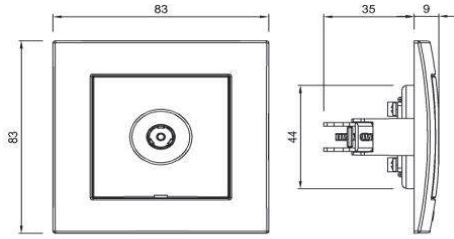

NEO TV PRİZ SONLU

NEO SHIELDED TV SOCKET OUTLET - END OF LINE

TR

- * 5-862 MH
- * Çevreden yayılan sinyallerden etkilenmez.
- * Siyah kırmızı renk kablolar 1.hat
- * Vida bağlantılı montaj.
- * Sıva altı montaja uygun.

EN

- * Rated Frequency: 5-862 MH
- * Black and Red Cables for First Line connection
- * Installation with screw connection
- * For flush-mounted installation.

ÖLÇÜLER/ DIMENSIONS

RENK SEÇENEKLERİ / COLOR OPTIONS

513-000200-246 BEYAZ WHITE

BAĞLANTI ŞEMASI/ WIRING DIAGRAM

DEVRE ŞEMASI/ CIRCUIT DIAGRAM