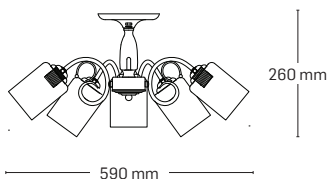

abajur: sticlă albă cu model

EL0037984

material: metal

culoare: crom

abajur: sticlă albă cu model

Detaliu model abajur