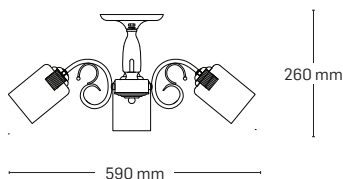

ZARYA

EL0037986

material: metal

culoare: crom

abajur: sticlă albă cu model

EL0037985

material: metal

culoare: crom

abajur: sticlă albă cu model

EL0037984

material: metal

culoare: crom

abajur: sticlă albă cu model

Detaliu model abajur