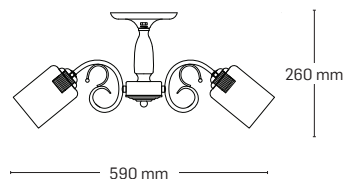

ZARYA

EL0037986

material: metal

culoare: crom

abajur: sticlă albă cu model

EL0037985

material: metal

culoare: crom

abajur: sticlă albă cu model

EL0037984

material: metal

culoare: crom

abajur: sticlă albă cu model

Detaliu model abajur