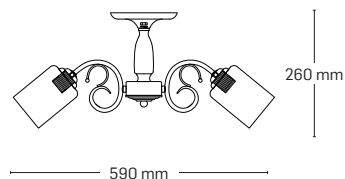

## ZARYA

**EL0037986**

**material:** metal

**culoare:** crom

**abajur:** sticlă albă cu model

**EL0037985**

**material:** metal

**culoare:** crom

**abajur:** sticlă albă cu model

**EL0037984**

**material:** metal

**culoare:** crom

**abajur:** sticlă albă cu model

Detaliu model abajur