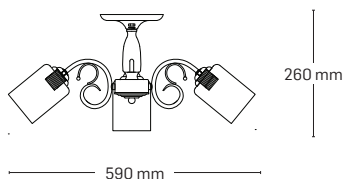

## ZARYA

**EL0037986**

**material:** metal

**culoare:** crom

**abajur:** sticlă albă cu model

**EL0037985**

**material:** metal

**culoare:** crom

**abajur:** sticlă albă cu model

**EL0037984**

**material:** metal

**culoare:** crom

**abajur:** sticlă albă cu model

Detaliu model abajur