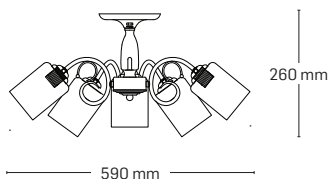

**abajur:** sticlă albă cu model

**EL0037984**

**material:** metal

**culoare:** crom

**abajur:** sticlă albă cu model

Detaliu model abajur