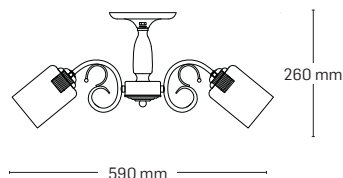

culoare: crom

abajur: sticlă albă cu model

EL0037984

material: metal

culoare: crom

abajur: sticlă albă cu model

Detaliu model abajur