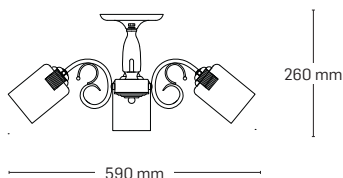

culoare: crom

abajur: sticlă albă cu model

EL0037984

material: metal

culoare: crom

abajur: sticlă albă cu model

Detaliu model abajur