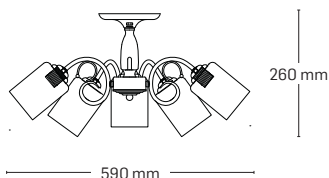

culoare: crom

abajur: sticlă albă cu model

EL0037984

material: metal

culoare: crom

abajur: sticlă albă cu model

Detaliu model abajur