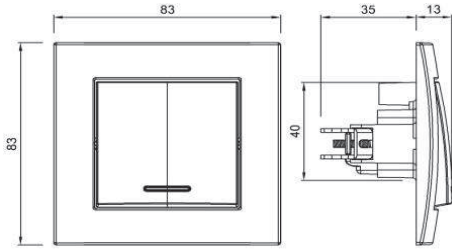

NEO IŞIKLI KOMÜTATÖR

NEO DOUBLE ONE WAY SWITCH-ILLUMINATED

TR

- * 10 AX, 250 V~
- * Bir kutuplu, iki yönlü.
- * Işıklı.
- * Vida bağlantılı montaj.
- * NEOn lamba akımı 0,6-1mA.
- * Sıva altı montaja uygun.

EN

- * Rated voltage: 250 V~
- * Rated current: 10 AX
- * 1 gang 2 way
- * Illuminated with neon lamp.
- * Installation with screw connection
- * For flush-mounted installation.

ÖLÇÜLER/ DIMENSIONS

RENK SEÇENEKLERİ / COLOR OPTIONS