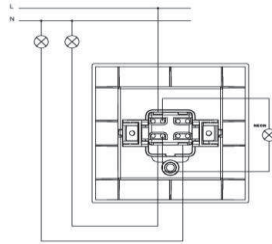

NEO IŞIKLI KOMÜTATÖR

NEO DOUBLE ONE WAY SWITCH-ILLUMINATED

TR

- * 10 AX, 250 V~
- * Bir kutuplu, iki yönlü.
- * Işıklı.
- * Vida bağlantılı montaj.
- * NEOn lamba akımı 0,6-1mA.
- * Sıva altı montaja uygun.

EN

- * Rated voltage: 250 V~
- * Rated current: 10 AX
- * 1 gang 2 way
- * Illuminated with neon lamp.
- * Installation with screw connection
- * For flush-mounted installation.

ÖLÇÜLER/ DIMENSIONS

RENK SEÇENEKLERİ / COLOR OPTIONS

513-000200-203 BEYAZ WHITE

BAĞLANTI ŞEMASI/ WIRING DIAGRAM

DEVRE ŞEMASI/ CIRCUIT DIAGRAM