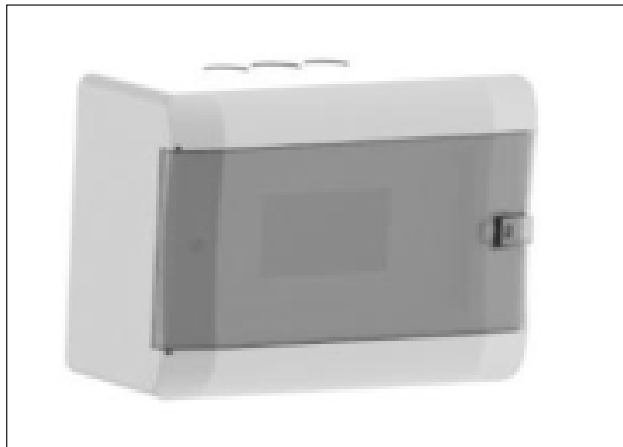

# TABLOU ELECTRIC APARENT TG-1010.10

Tablou electric cu montaj aparent și grad de protecție IP40 disponibil într-o gamă largă de dimensiuni se poate aplica pe suprafețe normal inflamabile. Tabloul vine cu accesorii incluse cum ar fi: șina DIN și bara de nul.