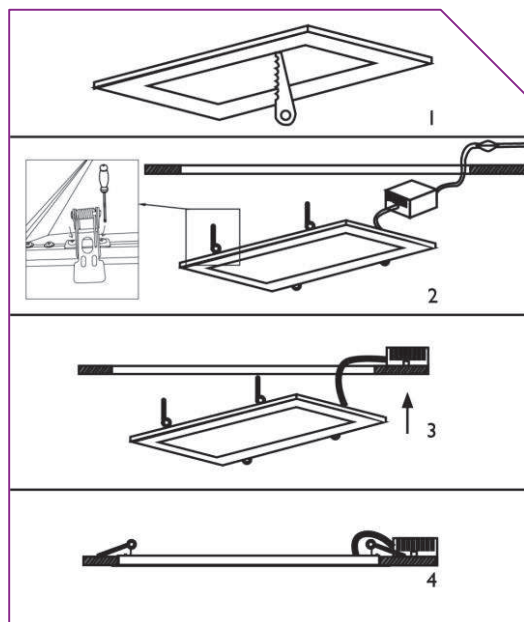

SOLENTIS™ VOLTA PANEL LED

ENGINEERING LIGHT

Dimensiuni

EL0031031

MODALITĂȚI DE MONTAJ:

EL0031029/EL0031030

Montaj încadrat

Kit-ul de montaj încadrat este inclus in pachet.

Montaj suspendat*:

Kit montaj suspendat	
Cod produs	EL0031034
Cod EAN	5949027073077
Dimensiuni L [mm]	1000

Montaj aplicat cu ramă*:

Kit montaj aplicat	
Cod produs	EL0031033
Cod EAN	5949027073060
Dimensiuni Lxl [mm]	1200x300
Compatibil cu:	EL0031031
Cod produs	EL0031032
Cod EAN	5949027073053
Dimensiuni Lxl[mm]	600x600
Compatibil cu:	EL0031029 / EL0031030