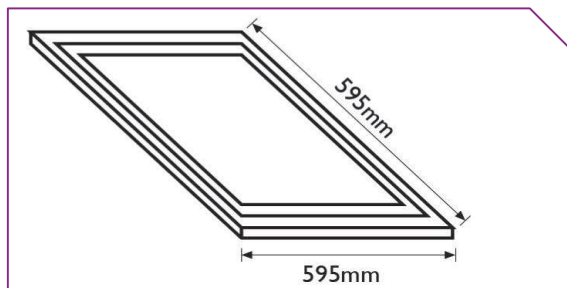

SOLENTIS™ VOLTA PANEL LED

ENGINEERING LIGHT

Dimensiuni

EL0031031

MODALITĂȚI DE MONTAJ:

EL0031029/EL0031030

Montaj încadrat

Kit-ul de montaj încadrat este inclus in pachet.

Montaj suspendat*:

Kit montaj suspendat	
Cod produs	EL0031034
Cod EAN	5949027073077
Dimensiuni L [mm]	1000

Montaj aplicat cu ramă*:

Kit montaj aplicat	
Cod produs	EL0031033
Cod EAN	5949027073060
Dimensiuni Lxl [mm]	1200x300
Compatibil cu:	EL0031031
Cod produs	EL0031032
Cod EAN	5949027073053
Dimensiuni Lxl[mm]	600x600
Compatibil cu:	EL0031029 / EL0031030