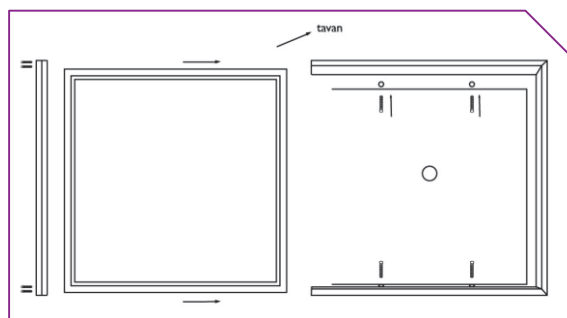

SOLENTIS™ VOLTA PANEL LED

ENGINEERING LIGHT

Dimensiuni

EL0031031

MODALITĂȚI DE MONTAJ:

EL0031029/EL0031030

Montaj încadrat

Kit-ul de montaj încadrat este inclus in pachet.

Montaj suspendat*:

Kit montaj suspendat	
Cod produs	EL0031034
Cod EAN	5949027073077
Dimensiuni L [mm]	1000

Montaj aplicat cu ramă*:

Kit montaj aplicat	
Cod produs	EL0031033
Cod EAN	5949027073060
Dimensiuni Lxl [mm]	1200x300
Compatibil cu:	EL0031031
Cod produs	EL0031032
Cod EAN	5949027073053
Dimensiuni Lxl[mm]	600x600
Compatibil cu:	EL0031029 / EL0031030