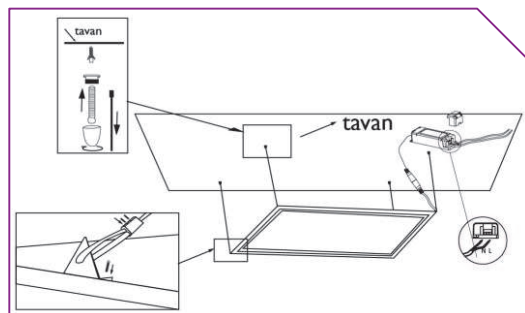

SOLENTIS™ VOLTA PANEL LED

ENGINEERING LIGHT

Dimensiuni

EL0031031

MODALITĂȚI DE MONTAJ:

EL0031029/EL0031030

Montaj încadrat

Kit-ul de montaj încadrat este inclus in pachet.

Montaj suspendat*:

Kit montaj suspendat	
Cod produs	EL0031034
Cod EAN	5949027073077
Dimensiuni L [mm]	1000

Montaj aplicat cu ramă*:

Kit montaj aplicat	
Cod produs	EL0031033
Cod EAN	5949027073060
Dimensiuni Lxl [mm]	1200x300
Compatibil cu:	EL0031031
Cod produs	EL0031032
Cod EAN	5949027073053
Dimensiuni Lxl[mm]	600x600
Compatibil cu:	EL0031029 / EL0031030

*Kit-urile de montaj suspendat si aplicat cu rama fac obiectul unei comenzi separate