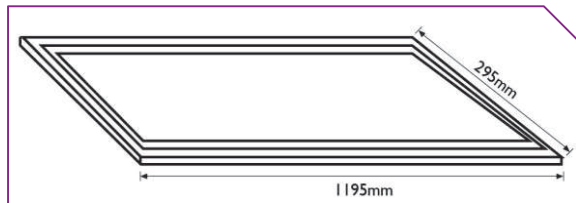

SOLENTIS™ VOLTA PANEL LED

ENGINEERING LIGHT

Dimensiuni

EL0031031

MODALITĂȚI DE MONTAJ:

EL0031029/EL0031030

Montaj încadrat

Kit-ul de montaj încadrat este inclus in pachet.

Montaj suspendat*:

Kit montaj suspendat	
Cod produs	EL0031034
Cod EAN	5949027073077
Dimensiuni L [mm]	1000

Montaj aplicat cu ramă*:

Kit montaj aplicat	
Cod produs	EL0031033
Cod EAN	5949027073060
Dimensiuni Lxl [mm]	1200x300
Compatibil cu:	EL0031031
Cod produs	EL0031032
Cod EAN	5949027073053
Dimensiuni Lxl[mm]	600x600
Compatibil cu:	EL0031029 / EL0031030