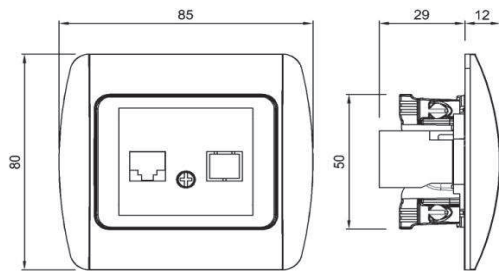

DEVRE ŞEMASI / CIRCUIT DIAGRAM

ZİRVE NÜMERİS PRİZ ZİRVE NUMERIS TELEPHONE SOCKET OUTLET

TR

- * RJ11 4 kontaklıdır.
- * 2 telefon hattı bağlanabilir.
- * Siyah kırmızı renk kablolar 1.hat.
- * Kırmızı sarı renk kablolar 2.hat bağlantısı.
- * Vida bağlantılı montaj.
- * Sıva altı montaja uygun.

EN

- * RJ11 with 4 contacts
- * Suitable for 1 telephone lines
- * Black and Red Cables for First Line connection
- * Red and Yellow Cables for Second Line connection
- * Installation with screw connection
- * For flush-mounted installation.

ÖLÇÜLER / DIMENSIONS

BAĞLANTI ŞEMASI / WIRING DIAGRAM

RENK SEÇENEKLERİ / COLOR OPTIONS

xxx-000202-221	BEYAZ	WHITE
xxx-000303-221	KREM	CREAM
xxx-000401-221	ANTİK CEVİZ	ANTIQUE WALNUT
xxx-000501-221	YENİ CEVİZ	NEW WALNUT
xxx-000601-221	KİRAZ	CHERRY
xxx-000701-221	KAYIN	BEECH
xxx-000801-221	YENİ MEŞE	NEW OAK
xxx-001010-221	M.GRİ	METALLIC GREY
xxx-001111-221	FÜME	FUME
xxx-001313-221	MAT ALTIN	MAT GOLD