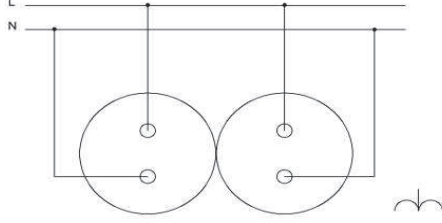

DEVRE ŐEMASI / CIRCUIT DIAGRAM

ZİRVE 2'Lİ SIVA ALTI NORMAL PRİZ ZİRVE DOUBLE SOCKET OUTLET - WITHOUT

- * 16 A, 250 V ~
- * İki kutuplu.
- * Vida bağlantılı montaj.
- * Siva altı montaja uygun.

EN

- * Rated voltage: 250 V~
- * Rated current: 16 AX
- * Installation with screw connection
- * For flush-mounted installation.

ÖLÇÜLER / DIMENSIONS

BAĞLANTI ŐEMASI / WIRING DIAGRAM

RENK SEÇENEKLERİ / COLOR OPTIONS

XXX-010202-908	BEYAZ	WHITE
XXX-010303-908	KREM	CREAM
XXX-010401-908	ANTİK CEVİZ	ANTIQUÉ WALNUT
XXX-010501-908	YENİ CEVİZ	NEW WALNUT
XXX-010601-908	KIRAZ	CHERRY
XXX-010701-908	KAYIN	BEECH
XXX-010801-908	YENİ MEŐE	NEW OAK
XXX-011010-908	M.GRİ	METALLIC GREY
XXX-011111-908	FÜME	FUME
XXX-011313-908	MAT ALTIN	MAT GOLD

XXX ⇨ 501 ZİRVE