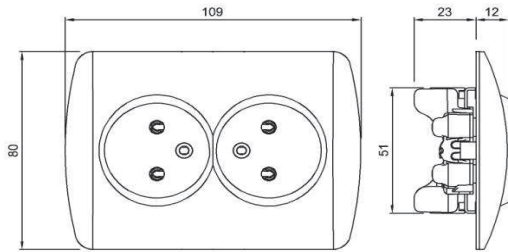

DEVRE ŐEMASI / CIRCUIT DIAGRAM

ZİRVE 2'Lİ SIVA ALTI NORMAL PRİZ ZİRVE DOUBLE SOCKET OUTLET - WITHOUT

- * 16 A, 250 V ~
- * İki kutuplu.
- * Vida bağlantılı montaj.
- * Siva altı montaja uygun.

EN

- * Rated voltage: 250 V~
- * Rated current: 16 AX
- * Installation with screw connection
- * For flush-mounted installation.

ÖLÇÜLER / DIMENSIONS

BAĞLANTI ŐEMASI / WIRING DIAGRAM

RENK SEÇENEKLERİ / COLOR OPTIONS

XXX-010202-908	BEYAZ	WHITE
XXX-010303-908	KREM	CREAM
XXX-010401-908	ANTİK CEVİZ	ANTIQUÉ WALNUT
XXX-010501-908	YENİ CEVİZ	NEW WALNUT
XXX-010601-908	KIRAZ	CHERRY
XXX-010701-908	KAYIN	BEECH
XXX-010801-908	YENİ MEŐE	NEW OAK
XXX-011010-908	M.GRİ	METALLIC GREY
XXX-011111-908	FÜME	FUME
XXX-011313-908	MAT ALTIN	MAT GOLD