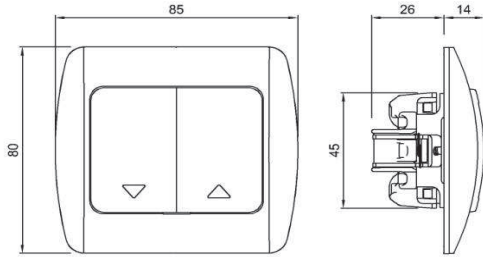

#### TR

- \* 10 A, 250 V~
- \* Bir kutuplu, iki yöllü.
- \* Vida bağlantılı montaj.
- \* Sıva altı montaja uygun.

#### ÖLÇÜLER / DIMENSIONS