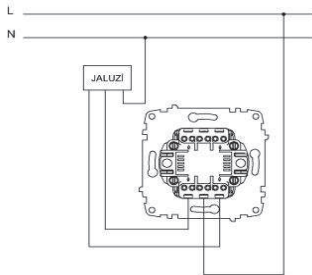

BAĞLANTI ŞEMASI / WIRING DIAGRAM

XXX ⇨ 501 ZİRVE

DEVRE ŞEMASI / CIRCUIT DIAGRAM