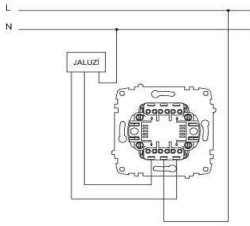

ZENA JALUZİ KUMANDA ANAHTARI

ZENA VENETIAN BLIND SWITCH

TR

- * 10 A, 250 V~
- * Bir kutuplu, iki yönlü.
- * Vida bağlantılı montaj.
- * Sıva altı montaja uygun.

EN

- * Rated voltage: 250 V~
- * Rated current: 10 AX
- * 1 gang 2 way
- * Installation with screw connection
- * For flush-mounted installation.

ÖLÇÜLER / DIMENSIONS

BAĞLANTI ŞEMASI / WIRING DIAGRAM

DEVRE ŞEMASI / CIRCUIT DIAGRAM

RENK SEÇENEKLERİ / COLOR OPTIONS

| | | |
|----------------|----------------|---------------|
| XXX-010200-216 | BEYAZ | WHITE |
| XXX-010300-216 | KREM | CREAM |
| XXX-011000-216 | M.GRİ | METALLIC GREY |
| XXX-011100-216 | FÜME | FUME |
| XXX-011400-216 | TİTANYUM | TITANIUM |
| XXX-011610-216 | AÇIK SARI | LIGHT YELLOW |
| XXX-011710-216 | TURUNCU | ORANGE |
| XXX-011810-216 | YEŞİL | GREEN |
| XXX-011910-216 | TURKUAZ | TURQUOISE |
| XXX-012010-216 | LİLA | LILAC |
| XXX-012110-216 | LACİVERT | DARK BLUE |
| XXX-012210-216 | BORDO | CLARET RED |
| XXX-012300-216 | VANİLLA GRANİT | VANILLA |
| XXX-012400-216 | OLİVE GRANİT | OLIVE |
| XXX-012500-216 | FİLDİŞİ | IVORY |
| XXX-012700-216 | AKÇAAĞAÇ | MAPLE |
| XXX-012800-216 | YENİ KIRAZ | NEW CHERRY |
| XXX-012900-216 | MAUN | MAHOGANY |
| XXX-060200-216 | ANTİBİYOTİK | ANTIBACTERIAL |