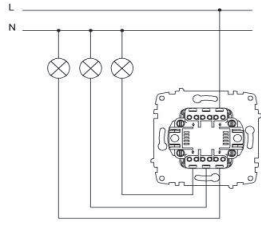

ZENA ÜÇLÜ ANAHTAR

ZENA TRIPLE POLE SWITCH

ÖLÇÜLER / DIMENSIONS

BAĞLANTI ŞEMASI / WIRING DIAGRAM

DEVRE ŞEMASI / CIRCUIT DIAGRAM

TR

- * 10 AX, 250 V~
- * Bir kutuplu, üç yollu.
- * Vida bağlantılı montaj.
- * Sıva altı montaja uygun.

EN

- * Rated voltage: 250 V~
- * Rated current: 10 AX
- * 1 gang 3 way
- * Installation with screw connection
- * For flush-mounted installation.

RENK SEÇENEKLERİ / COLOR OPTIONS

XXX-010200-254	BEYAZ	WHITE
XXX-010300-254	KREM	CREAM
XXX-011000-254	M.GRİ	METALLIC GREY
XXX-011100-254	FÜME	FUME
XXX-011400-254	TİTANYUM	TITANIUM
XXX-011610-254	AÇIK SARI	LIGHT YELLOW
XXX-011710-254	TURUNCU	ORANGE
XXX-011810-254	YEŞİL	GREEN
XXX-011910-254	TURKUAZ	TURQUOISE
XXX-012010-254	LİLA	LILAC
XXX-012110-254	LACİVERT	DARK BLUE
XXX-012210-254	BORDO	CLARET RED
XXX-012300-254	VANİLLA GRANİT	VANILLA
XXX-012400-254	OLİVE GRANİT	OLIVE
XXX-012500-254	FİLDİŞİ	IVORY
XXX-012700-254	AKÇAĞAÇ	MAPLE
XXX-012800-254	YENİ KIRAZ	NEW CHERRY
XXX-012900-254	MAUN	MAHOGANY
XXX-060200-254	ANTİBACTERIAL	ANTİBACTERIAL