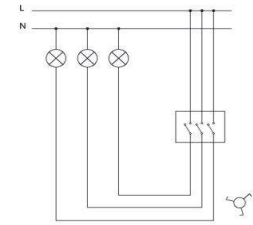

ZENA ÜÇLÜ ANAHTAR

ZENA TRIPLE POLE SWITCH

ÖLÇÜLER / DIMENSIONS

BAĞLANTI ŞEMASI / WIRING DIAGRAM

DEVRE ŞEMASI / CIRCUIT DIAGRAM

TR

- * 10 AX, 250 V~
- * Bir kutuplu, üç yollu.
- * Vida bağlantılı montaj.
- * Sıva altı montaja uygun.

EN

- * Rated voltage: 250 V~
- * Rated current: 10 AX
- * 1 gang 3 way
- * Installation with screw connection
- * For flush-mounted installation.

RENK SEÇENEKLERİ / COLOR OPTIONS

XXX-010200-254	BEYAZ	WHITE
XXX-010300-254	KREM	CREAM
XXX-011000-254	M.GRİ	METALLIC GREY
XXX-011100-254	FÜME	FUME
XXX-011400-254	TİTANYUM	TITANIUM
XXX-011610-254	AÇIK SARI	LIGHT YELLOW
XXX-011710-254	TURUNCU	ORANGE
XXX-011810-254	YEŞİL	GREEN
XXX-011910-254	TURKUAZ	TURQUOISE
XXX-012010-254	LİLA	LILAC
XXX-012110-254	LACİVERT	DARK BLUE
XXX-012210-254	BORDO	CLARET RED
XXX-012300-254	VANİLLA GRANİT	VANILLA
XXX-012400-254	OLİVE GRANİT	OLIVE
XXX-012500-254	FİLDİŞİ	IVORY
XXX-012700-254	AKÇAĞAÇ	MAPLE
XXX-012800-254	YENİ KIRAZ	NEW CHERRY
XXX-012900-254	MAUN	MAHOGANY
XXX-060200-254	ANTİBACTERIAL	ANTİBACTERIAL