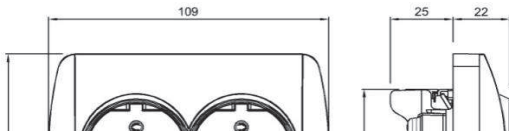

BAĞLANTI ŞEMASI / WIRING DIAGRAM

DEVRE ŞEMASI / CIRCUIT DIAGRAM

XXX-011010-916	M.GRİ	METALLIC GREY
XXX-011111-916	FÜME	FUME
XXX-011313-916	MAT ALTIN	MAT GOLD

XXX ⇨ 501 ZİRVE

ZİRVE ÇOC.KOR.2'Lİ SIVA ALTI TOPRAKLI PRİZ ZİRVE DOUBLE SOCKET OUTLET - EARTHED CHILDPROOF

TR

- * 16 A, 250 V~
- * İki kutuplu.
- * Topraklama kontaklı.
- * Çocuk korumalı mekanizma
- * Vida bağlantılı montaj.
- * Siva altı montaja uygun.

EN

- * Rated voltage: 250 V~
- * Rated current: 16 AX
- * With Earthed.
- * Childproof
- * Installation with screw connection
- * For flush-mounted installation.

ÖLÇÜLER / DIMENSIONS

RENK SEÇENEKLERİ / COLOR OPTIONS

XXX-010202-917	BEYAZ	WHITE
XXX-010303-917	KREM	CREAM
XXX-010401-917	ANTİK CEVİZ	ANTIQUÉ WALNUT
XXX-010501-917	YENİ CEVİZ	NEW WALNUT