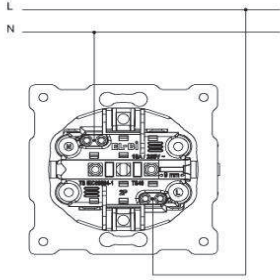

BAĞLANTI ŞEMASI / WIRING DIAGRAM

DEVRE ŞEMASI / CIRCUIT DIAGRAM

XXX-011010-916	M.GRİ	METALLIC GREY
XXX-011111-916	FÜME	FUME
XXX-011313-916	MAT ALTIN	MAT GOLD

XXX ⇨ 501 ZİRVE

ZİRVE ÇOC.KOR.2'Lİ SIVA ALTI TOPRAKLI PRİZ ZİRVE DOUBLE SOCKET OUTLET - EARTHED CHILDPROOF

TR

- * 16 A, 250 V~
- * İki kutuplu.
- * Topraklama kontaklı.
- * Çocuk korumalı mekanizma
- * Vida bağlantılı montaj.
- * Siva altı montaja uygun.

EN

- * Rated voltage: 250 V~
- * Rated current: 16 AX
- * With Earthed.
- * Childproof
- * Installation with screw connection
- * For flush-mounted installation.

ÖLÇÜLER / DIMENSIONS

RENK SEÇENEKLERİ / COLOR OPTIONS

XXX-010202-917	BEYAZ	WHITE
XXX-010303-917	KREM	CREAM
XXX-010401-917	ANTİK CEVİZ	ANTIQUÉ WALNUT
XXX-010501-917	YENİ CEVİZ	NEW WALNUT