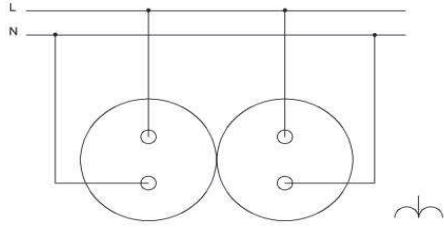

BAĞLANTI ŞEMASI / WIRING DIAGRAM

DEVRE ŞEMASI / CIRCUIT DIAGRAM

XXX-011010-916	M.GRİ	METALLIC GREY
XXX-011111-916	FÜME	FUME
XXX-011313-916	MAT ALTIN	MAT GOLD

XXX ⇨ 501 ZİRVE

ZİRVE ÇOC.KOR.2'Lİ SIVA ALTI TOPRAKLI PRİZ ZİRVE DOUBLE SOCKET OUTLET - EARTHED CHILDPROOF

TR

- * 16 A, 250 V~
- * İki kutuplu.
- * Topraklama kontaklı.
- * Çocuk korumalı mekanizma
- * Vida bağlantılı montaj.
- * Siva altı montaja uygun.

EN

- * Rated voltage: 250 V~
- * Rated current: 16 AX
- * With Earthed.
- * Childproof
- * Installation with screw connection
- * For flush-mounted installation.

ÖLÇÜLER / DIMENSIONS

RENK SEÇENEKLERİ / COLOR OPTIONS

XXX-010202-917	BEYAZ	WHITE
XXX-010303-917	KREM	CREAM
XXX-010401-917	ANTİK CEVİZ	ANTIQUÉ WALNUT
XXX-010501-917	YENİ CEVİZ	NEW WALNUT