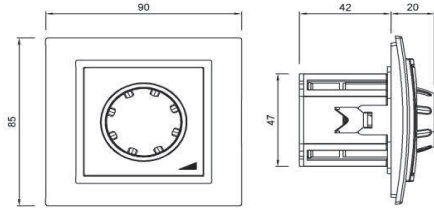

ZENA IŞIKLI DİMMER 300W CE

ZENA DIMMER 300W CE - ILLUMINATED

ÖLÇÜLER / DIMENSIONS

BAĞLANTI ŞEMASI / WIRING DIAGRAM

DEVRE ŞEMASI / CIRCUIT DIAGRAM

TR

- * 220V 50-60Hz
- * Akkor flamanlı ve halojen lambalar için uygundur.
- * Güç 100-300 W
- * Vida bağlantılı montaj.
- * Sıva altı montaja uygun.

EN

- * Rated voltage:220V
- * Rated frequency: 50-60Hz
- * Rated power:100-500W
- * Installion with screw connection
- * For flush-mounted installation.

RENK SEÇENEKLERİ / COLOR OPTIONS

XXX-010200-292	BEYAZ	WHITE
XXX-010300-292	KREM	CREAM
XXX-011000-292	M.GRİ	METALLIC GREY
XXX-011100-292	FÜME	FUME
XXX-011400-292	TİTANYUM	TITANIUM
XXX-011610-292	AÇIK SARI	LIGHT YELLOW
XXX-011710-292	TURUNCU	ORANGE
XXX-011810-292	YEŞİL	GREEN
XXX-011910-292	TURKUAZ	TURQUOISE
XXX-012010-292	LİLA	LILAC
XXX-012110-292	LACİVERT	DARK BLUE
XXX-012210-292	BORDO	CLARET RED
XXX-012300-292	VANİLLA GRANİT	VANILLA
XXX-012400-292	OLİVE GRANİT	OLIVE
XXX-012500-292	FİLDİŞİ	IVORY
XXX-012700-292	AKÇAAĞAÇ	MAPLE
XXX-012800-292	YENİ KIRAZ	NEW CHERRY
XXX-012900-292	MAUN	MAHOGANY
XXX-060200-292	ANTİBACTERIAL	ANTİBACTERIAL