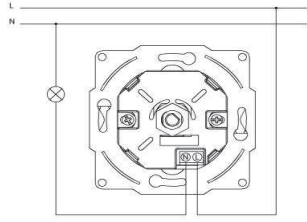

ZENA IŞIKLI DİMMER 300W CE

ZENA DIMMER 300W CE - ILLUMINATED

ÖLÇÜLER / DIMENSIONS

BAĞLANTI ŞEMASI / WIRING DIAGRAM

DEVRE ŞEMASI / CIRCUIT DIAGRAM

TR

- * 220V 50-60Hz
- * Akkor flamanlı ve halojen lambalar için uygundur.
- * Güç 100-300 W
- * Vida bağlantılı montaj.
- * Sıva altı montaja uygun.

EN

- * Rated voltage:220V
- * Rated frequency: 50-60Hz
- * Rated power:100-500W
- * Installion with screw connection
- * For flush-mounted installation.

RENK SEÇENEKLERİ / COLOR OPTIONS

XXX-010200-292	BEYAZ	WHITE
XXX-010300-292	KREM	CREAM
XXX-011000-292	M.GRİ	METALLIC GREY
XXX-011100-292	FÜME	FUME
XXX-011400-292	TİTANYUM	TITANIUM
XXX-011610-292	AÇIK SARI	LIGHT YELLOW
XXX-011710-292	TURUNCU	ORANGE
XXX-011810-292	YEŞİL	GREEN
XXX-011910-292	TURKUAZ	TURQUOISE
XXX-012010-292	LİLA	LILAC
XXX-012110-292	LACİVERT	DARK BLUE
XXX-012210-292	BORDO	CLARET RED
XXX-012300-292	VANİLLA GRANİT	VANILLA
XXX-012400-292	OLİVE GRANİT	OLIVE
XXX-012500-292	FİLDİŞİ	IVORY
XXX-012700-292	AKÇAAĞAÇ	MAPLE
XXX-012800-292	YENİ KIRAZ	NEW CHERRY
XXX-012900-292	MAUN	MAHOGANY
XXX-060200-292	ANTİBACTERIAL	ANTİBACTERIAL