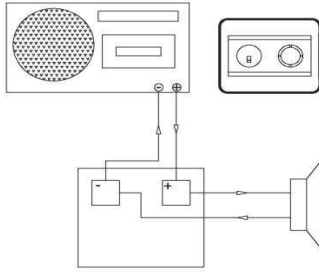

BAĞLANTI ŞEMASI / WIRING DIAGRAM

XXX → 501 ZİRVE

DEVRE ŞEMASI / CIRCUIT DIAGRAM