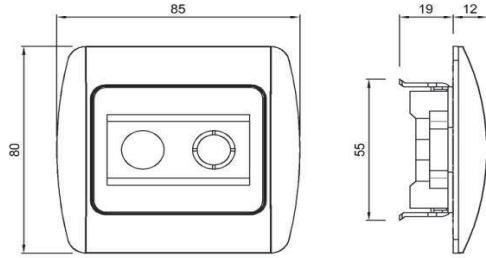

ZİRVE MÜZİK YAYIN PRİZİ

ZİRVE MUSIC HI-FI SOCKET OUTLET-1 GANG

TR

- * Soketli hoparlör bağlantısı
- * Sıva altı montaja uygun.

EN

- * Socketed Speaker Connection
- * For flush-mounted installation.

ÖLÇÜLER / DIMENSIONS