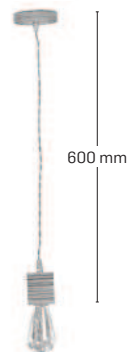

## DURIN

**EL0040213**

**material:** lemn

**culoare:** negru antichizat

— 170 mm —

**EL0040215**

**material:** lemn

**culoare:** negru antichizat

— 320 mm —

**EL0040216**

**material:** lemn

**culoare:** negru antichizat

— 540 mm —

**EL0040214**

**material:** lemn

**culoare:** negru antichizat

— 100 mm —

\* corpurile nu includ surse de iluminat