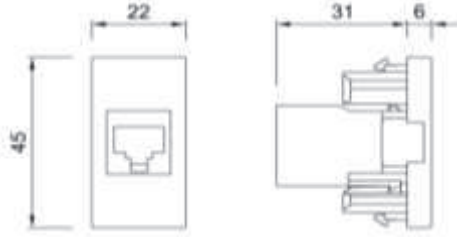

### TR

- \* EIA/TIA 568 standartlarına uygundur. RJ45,CAT6.
- \* EIA/TIA 568 A ve B standartlarını destekler.
- \* Pinler hem 568 A hem de 568 B'ye göre işaretlenmiştir.
- \* Sıva altı montaja uygun.

### ÖLÇÜLER / DIMENSIONS