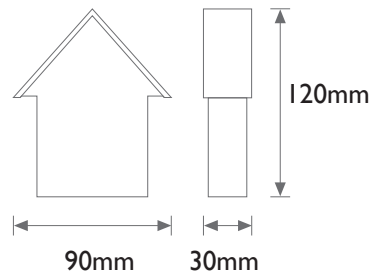

# Sonerii

**Nivel sonor:** 80 dB  
**Temperatura mediului de funcționare:** -50°C / +40°C  
**Tensiune alimentare:** ~220 ÷ 240V / 50/60Hz

COD	MODEL	Cantități (buc/bax)	Dimensiune bax (cm)	Greutate bax (kg)
EL0024996	NV-1141.01	100	44 x 34 x 33.4	8.67

**Nivel sonor:** 80 dB  
**Temperatura mediului de funcționare:** -50°C / +40°C  
**Tensiune alimentare:** ~220 ÷ 240V / 50/60Hz

COD	MODEL	Cantități (buc/bax)	Dimensiune bax (cm)	Greutate bax (kg)
EL0024997	NV-1141.02	100	44 x 34 x 33.4	8.67