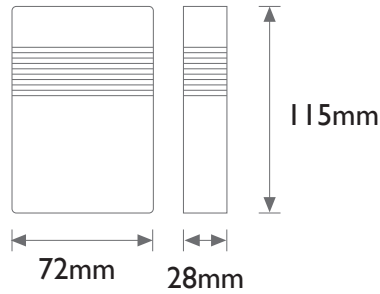

# Sonerii

**Nivel sonor:** 80 dB  
**Temperatura mediului de funcționare:** -50°C / +40°C  
**Tensiune alimentare:** ~220 ÷ 240V / 50/60Hz

COD	MODEL	Cantități (buc/bax)	Dimensiune bax (cm)	Greutate bax (kg)
EL0024996	NV-1141.01	100	44 x 34 x 33.4	8.67

**Nivel sonor:** 80 dB  
**Temperatura mediului de funcționare:** -50°C / +40°C  
**Tensiune alimentare:** ~220 ÷ 240V / 50/60Hz

COD	MODEL	Cantități (buc/bax)	Dimensiune bax (cm)	Greutate bax (kg)
EL0024997	NV-1141.02	100	44 x 34 x 33.4	8.67