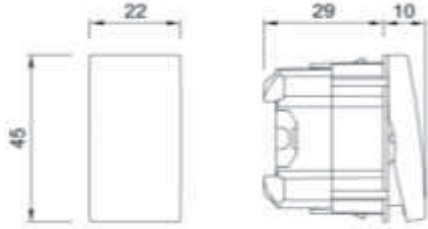

MODA 1M ANAHTAR MODA 1M ONE WAY SWITCH

TR

- * 10 AX, 250 V~
- * Bir kutuplu, bir yollu.
- * Sıva altı montaja uygun.

EN

- * Rated voltage: 250 V~
- * Rated current: 10 AX
- * 1 gang 1 way
- * Installation with screw connection
- * For flush-mounted installation.

ÖLÇÜLER / DIMENSIONS

RENK SEÇENEKLERİ / COLOR OPTIONS

XXX-000231-200	BEYAZ	WHITE
XXX-000331-200	KREM	CREAM
XXX-001031-200	M.GRİ	METALLIC GREY
XXX-001131-200	FÜME	FUME
XXX-001431-200	TİTANYUM	TITANIUM
XXX-003031-200	SİYAH	BLACK
XXX ⇨ 611	MODA	