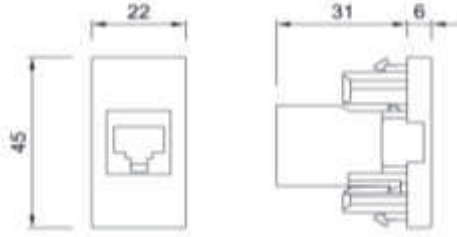

MODA 1M DATA PRİZİ

MODA 1M DATA SOCKET OUTLET

TR

- * EIA/TIA 568 standartlarına uygundur. RJ45,CAT6.
- * EIA/TIA 568 A ve B standartlarını destekler.
- * Pinler hem 568 A hem de 568 B'ye göre işaretlenmiştir.
- * Sıva altı montaja uygun.

EN

- * RJ45, Cat. 6 according to TIA/EIA-568.
- * Marking in accordance with EIA/TIA 568 A and B.
- * For flush-mounted installation.

ÖLÇÜLER / DIMENSIONS

RENK SEÇENEKLERİ / COLOR OPTIONS

XXX-000231-247	BEYAZ	WHITE
XXX-000331-247	KREM	CREAM
XXX-001031-247	M.GRİ	METALLIC GREY
XXX-001131-247	FÜME	FUME
XXX-001431-247	TİTANYUM	TITANIUM
XXX-003031-247	SİYAH	BLACK

XXX ⇨ 611 MODA

BAĞLANTI ŞEMASI / WIRING DIAGRAM

*Data çıkışına göre 2 tip bağlantı.

DEVRE ŞEMASI / CIRCUIT DIAGRAM